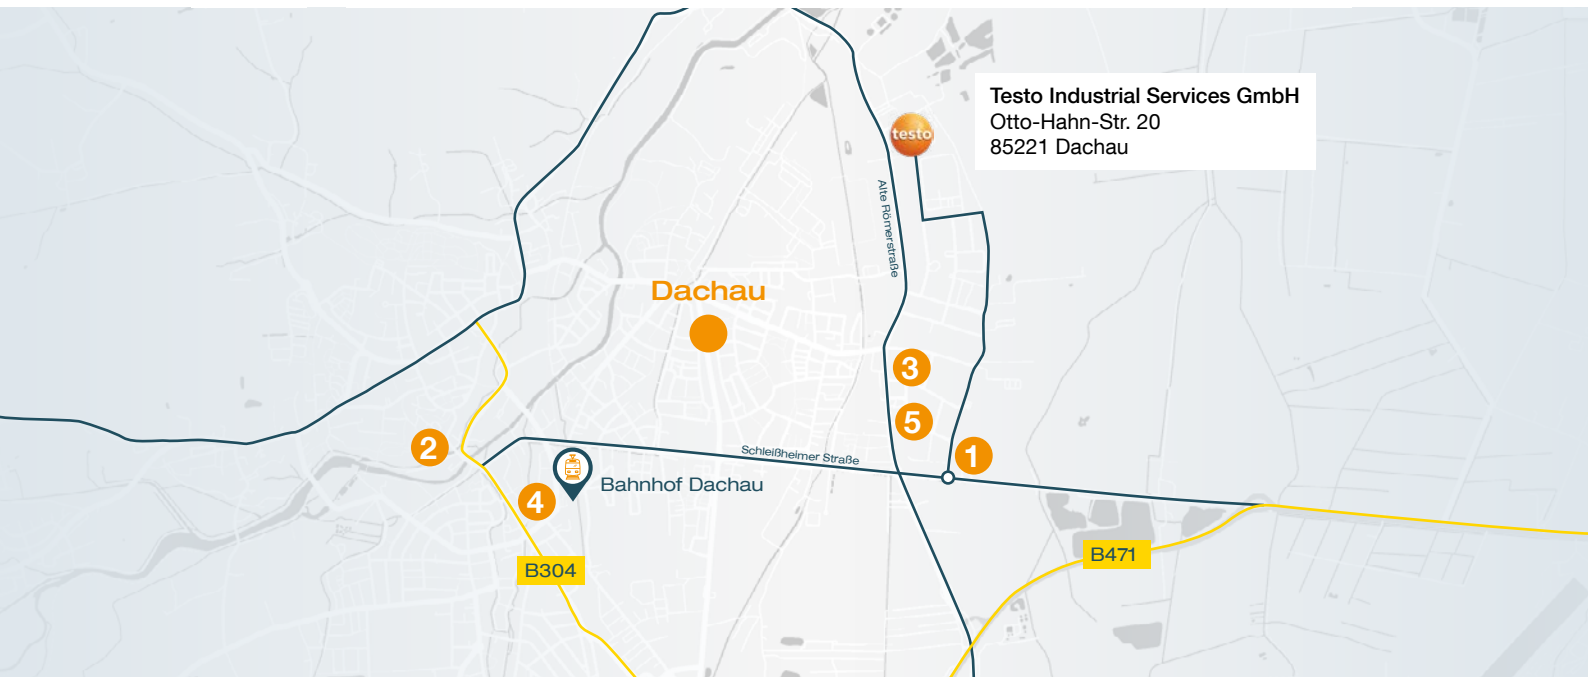

## Unsere Hotelempfehlungen am Standort Dachau

### Dachau

- 1 >> Hotel MODI
- 2 >> Hotel DAH-Inn
- 3 >> Hotel Plaza Inn
- 4 >> Hotel zum Fischer
- 5 >> Hotel Amedia

#### >> Routenplaner

Für mehr Infos klicken Sie auf den entsprechenden Hotelnamen oder auf die Zahl in der Karte.

Dachau hat ein gutes Bus- und Schienennetz, sodass Sie mit den öffentlichen Verkehrsmitteln die Ziele erreichen.