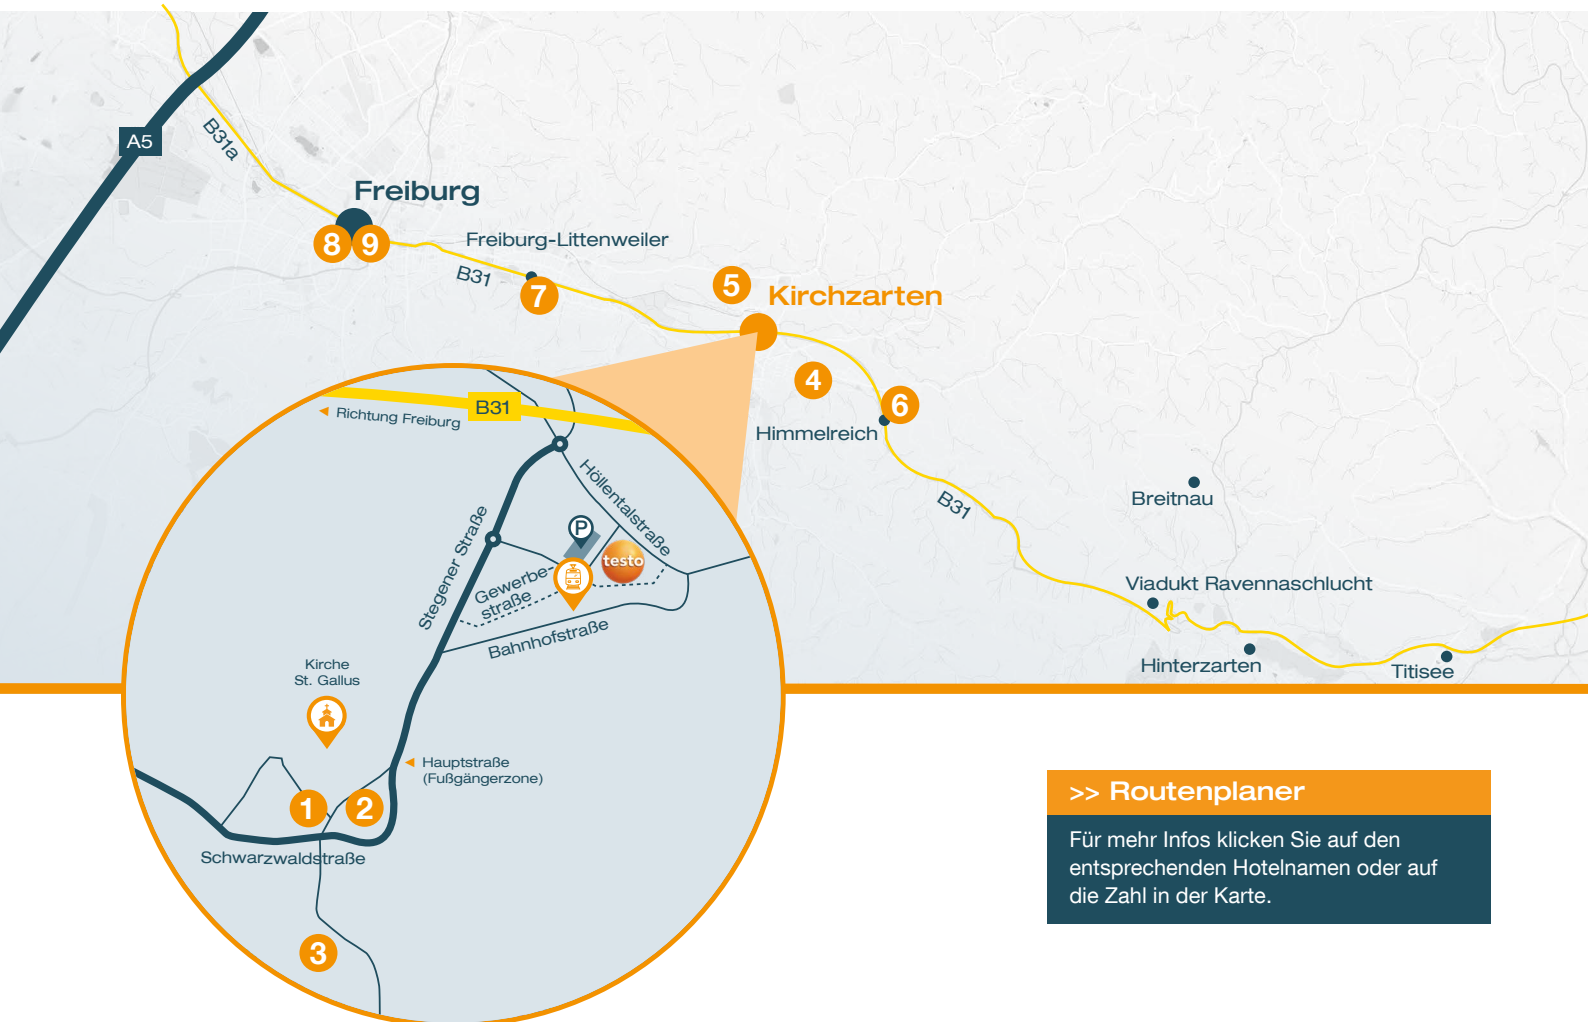

Unsere Hotелеmpfehlungen am Standort Kirchzarten

>> Routenplaner

Für mehr Infos klicken Sie auf den entsprechenden Hotelnamen oder auf die Zahl in der Karte.

Kirchzarten

- 1 >> Hotel Sonne
- 2 >> Hotel Fortuna
- 3 >> Hotel Krone
- 4 >> Hotel Schlegelhof
- 5 >> Hotel Bären, Zarten

Himmelreich

- 6 >> Hofgut Himmelreich

Freiburg

- 7 >> Hotel Löwen
- 8 >> Novotel (direkt am Hauptbahnhof)
- 9 >> Motel One