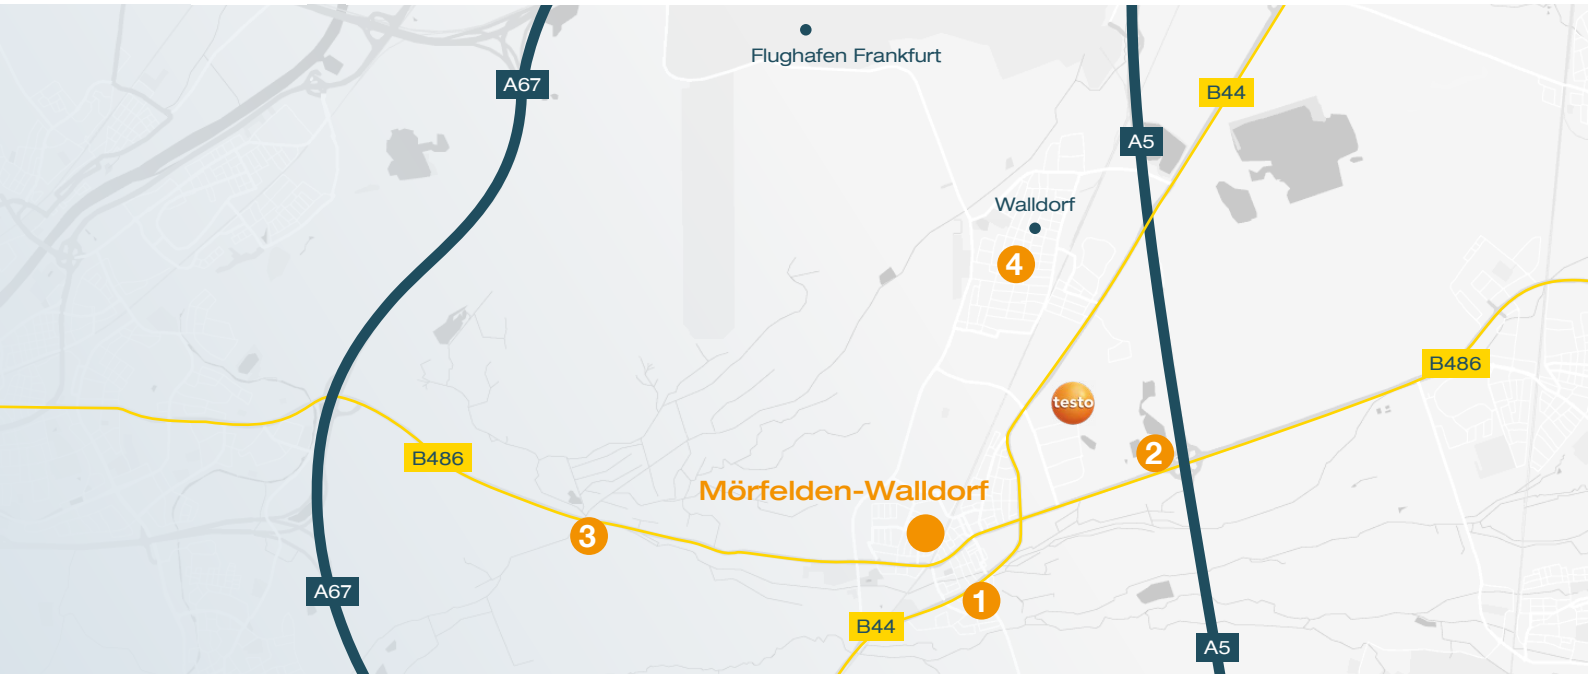

Unsere Hotelempfehlungen am Standort Mörfelden-Walldorf

Mörfelden-Walldorf

- 1 >> Hotel Tommasi
- 2 >> Holiday Inn Express Frankfurt Airport
- 3 >> Hotel zum Jagdschloss

Walldorf

- 4 >> Hotel zum Löwen

>> Routenplaner

Für mehr Infos klicken Sie auf den entsprechenden Hotelnamen oder auf die Zahl in der Karte.